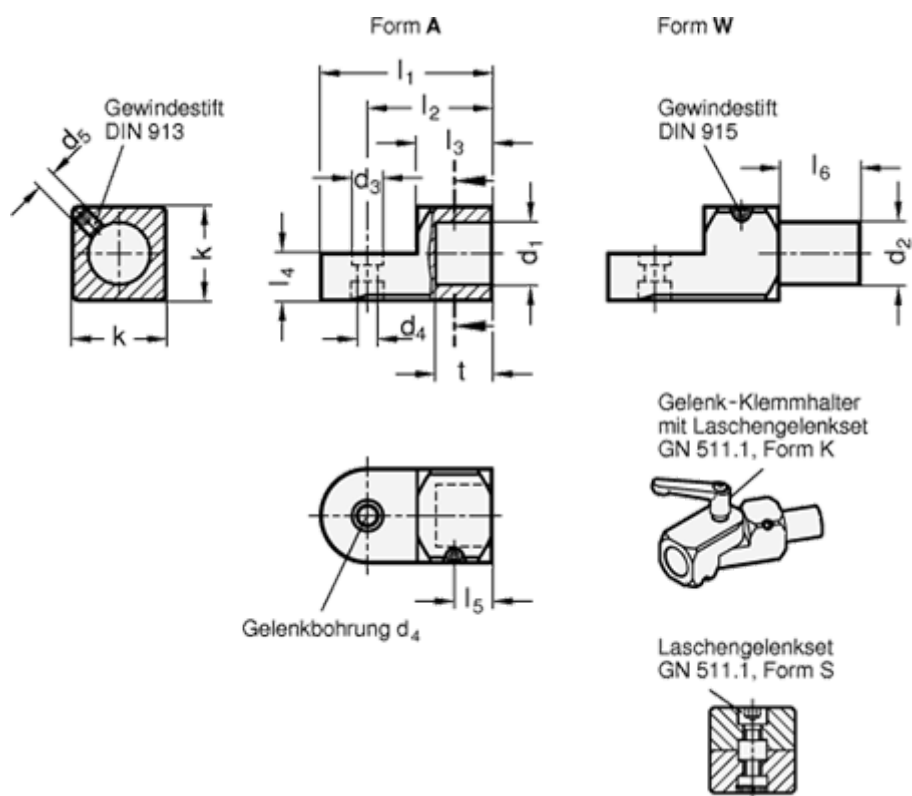

Varenummer: 20483B1525AMT  
 Beskrivelse: E+G Laskeforbindelse  
 GN 483-B15-25-A-MT

## Mål

d1	= 15	l2 = 33.5
d2	= -	l3 = 20
d3	= 10	l4 = 12.5
d4	= 6.5	l5 = 10
d5	= M6	l6 =
Fastspændings kit for d4 Type K = GN 511.1-M6-25-K		k = 25
Fastspændings kit for d4 Type S = GN 511.1-M6-25-S		
l1	= 46	